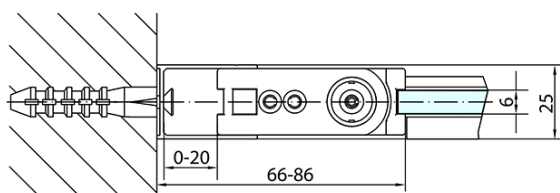

Produktový list

Objednací kód: **ZL1280ZL3210**

Zoom Line obdélníkový sprchový kout 800x1000mm L/P varianta

	B
ZL1280-ZL3270	670-690
ZL1280-ZL3280	770-790
ZL1280-ZL3290	870-890
ZL1280-ZL3210	970-990