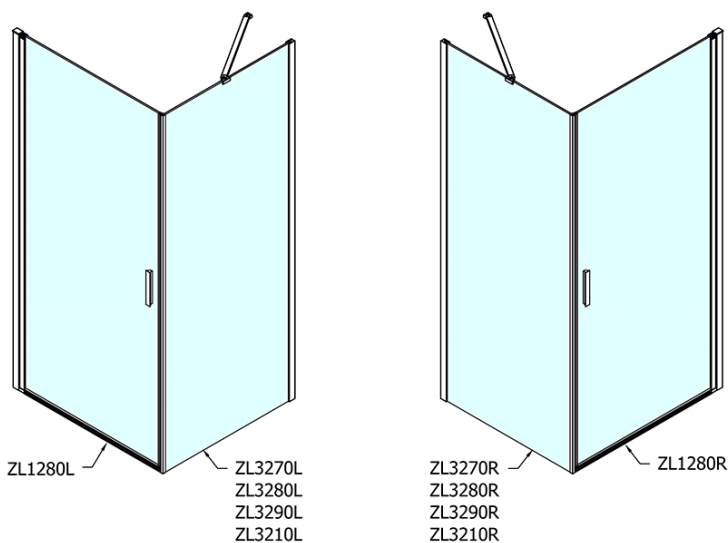

Produktový list

Objednací kód: **ZL1280ZL3210**

Zoom Line obdélníkový sprchový kout 800x1000mm L/P varianta

	B
ZL1280-ZL3270	670-690
ZL1280-ZL3280	770-790
ZL1280-ZL3290	870-890
ZL1280-ZL3210	970-990