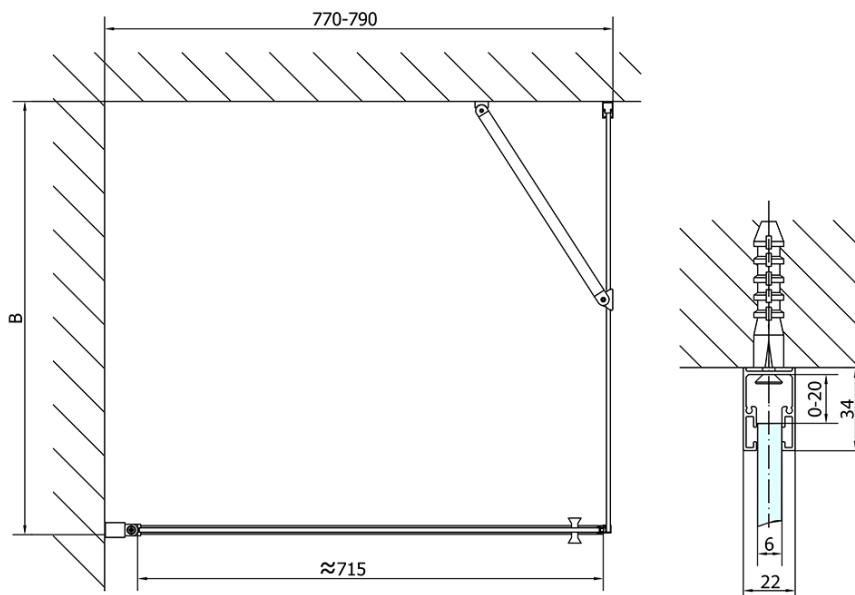

Produktový list

Objednací kód: **ZL1280ZL3210**

Zoom Line obdélníkový sprchový kout 800x1000mm L/P varianta

	B
ZL1280-ZL3270	670-690
ZL1280-ZL3280	770-790
ZL1280-ZL3290	870-890
ZL1280-ZL3210	970-990